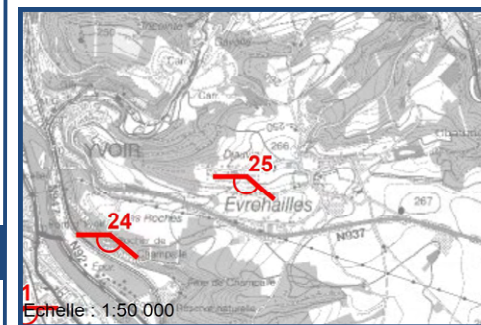

Photomontage 25 : Évrehailles, rue du Jauviat

Cadrage vue panoramique

Cadrage vision humaine

Projet éolien à Onhaye

Données de localisation de la prise de vue

Coordonnées Lambert	X : 188099	Y : 112293
Altitude	252 m	
Distance de l'éolienne du projet la plus proche	4136 m	
Angle de visée	190 °	
(par rapport au nord géographique)		
Champ de vision (horizontal)	140 °	

Carte de localisation

Données techniques

Type d'éolienne	Vestas V117	
Hauteur mât des éoliennes	91,5 m	
Diamètre du rotor	117 m	
Balisage de jour	Bande rouge mât Feux blancs clignotants nacelle	
Balisage de nuit	Feux rouges clignotants nacelle	
Date de prise de vue	08 septembre 2022	