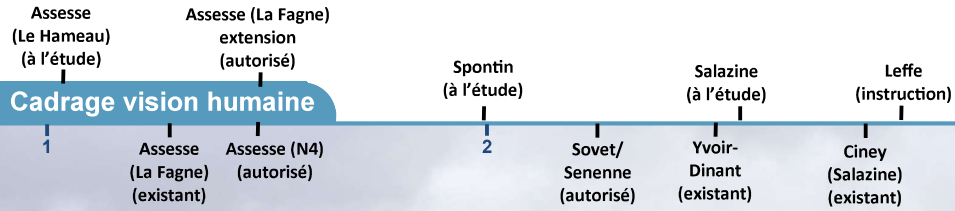

Cadrage vue panoramique

Cadrage vision humaine

Projet éolien à Onhaye

Données de localisation de la prise de vue

Coordonnées Lambert	X : 185787	Y : 107478
Altitude	222 m	
Distance de l'éolienne du projet la plus proche	1188 m	
Angle de visée (par rapport au nord géographique)	37 °	
Champ de vision (horizontal)	140 °	

Carte de localisation

Données techniques

Type d'éolienne	Vestas V117
Hauteur mât des éoliennes	91,5 m
Diamètre du rotor	117 m
Balissage de jour	Bande rouge mât Feux blancs clignotants nacelle
Balissage de nuit	Feux rouges clignotants nacelle
Date de prise de vue	08 septembre 2022