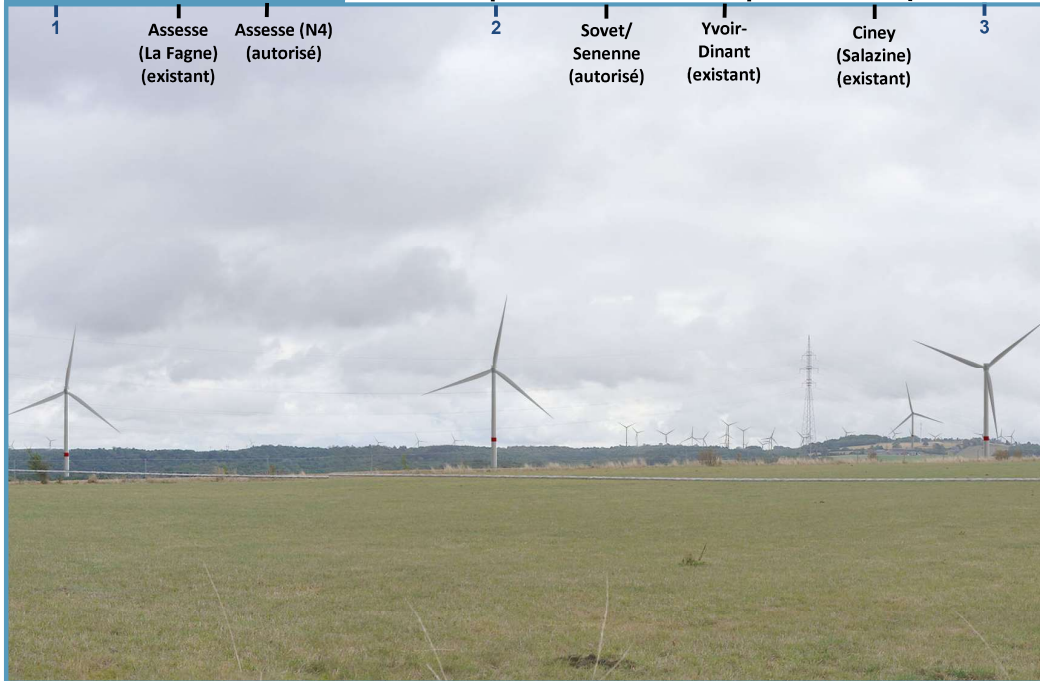

Cadrage vue panoramique

Cadrage vision humaine

Projet éolien à Onhaye

Données de localisation de la prise de vue

Coordonnées Lambert	X : 185787	Y : 107478
Altitude	222 m	
Distance de l'éolienne du projet la plus proche	1188 m	
Angle de visée (par rapport au nord géographique)	37 °	
Champ de vision (horizontal)	140 °	

Carte de localisation

Données techniques

Type d'éolienne	Vestas V117
Hauteur mât des éoliennes	91,5 m
Diamètre du rotor	117 m
Balissage de jour	Bande rouge mât Feux blancs clignotants nacelle
Balissage de nuit	Feux rouges clignotants nacelle
Date de prise de vue	08 septembre 2022