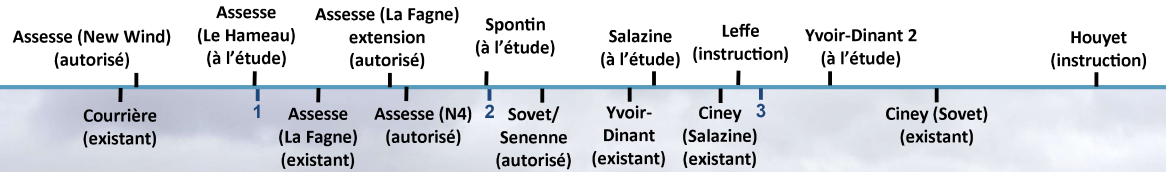

Cadrage vue panoramique

Cadrage vision humaine

Projet éolien à Onhaye

Données de localisation de la prise de vue

Coordonnées Lambert	X : 185787	Y : 107478
Altitude	222 m	
Distance de l'éolienne du projet la plus proche	1188 m	
Angle de visée (par rapport au nord géographique)	37 °	
Champ de vision (horizontal)	140 °	

Carte de localisation

Données techniques

Type d'éolienne	Vestas V117
Hauteur mât des éoliennes	91,5 m
Diamètre du rotor	117 m
Balissage de jour	Bande rouge mât Feux blancs clignotants nacelle
Balissage de nuit	Feux rouges clignotants nacelle
Date de prise de vue	08 septembre 2022